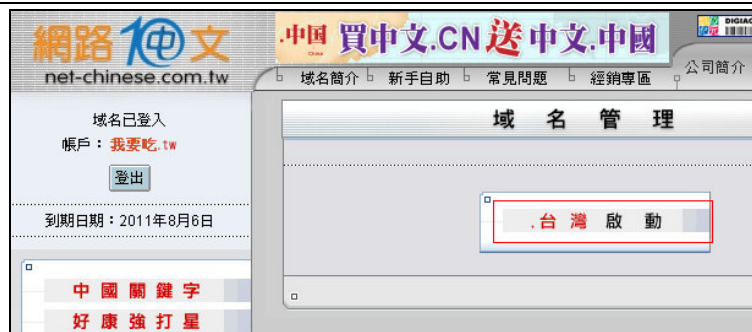

◆啟動「中文.tw」所核配的「中文.台灣」域名步驟如下：

1、登入您的**域名帳戶**（範例：我要吃.tw），點選頁面左側列表**核配.台灣設定**

2、點選**.台灣啟動**

3、會看到如下圖所示之訊息，按**確定**。

※注意！若您僅啟動該域名而未作 DNS 設定，該域名不會被解析。

◆設定「中文.tw」所核配的「中文.台灣」DNS 如下：

4、點選**.台灣 DNS 設定**，即可選擇該筆核配域名要自管或代管，並可填入 DNS 資料。