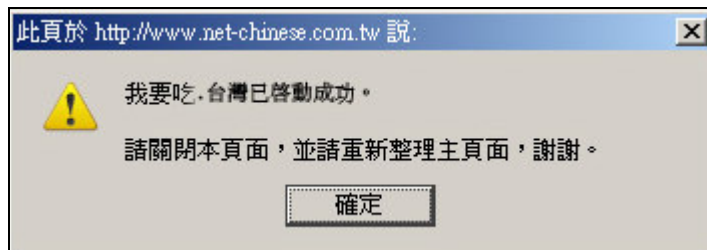

◆啟動「中文.tw」所核配的「中文.台灣」域名步驟如下：

1、登入您的**域名帳戶**（範例：我要吃.tw），點選頁面左側列表**核配.台灣設定**

2、點選**.台灣啟動**

3、會看到如下圖所示之訊息，按**確定**。

※注意！若您僅啟動該域名而未作 DNS 設定，該域名不會被解析。

◆設定「中文.tw」所核配的「中文.台灣」DNS 如下：

4、點選**.台灣 DNS 設定**，即可選擇該筆核配域名要自管或代管，並可填入 DNS 資料。