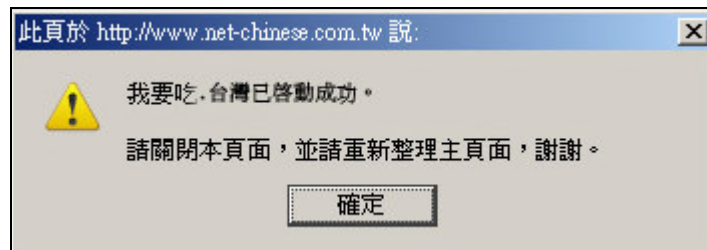

◆啟動「中文.tw」所核配的「中文.台灣」域名步驟如下：

1、登入您的**域名帳戶**（範例：我要吃.tw），點選頁面左側列表**核配.台灣設定**

2、點選**.台灣啟動**

3、會看到如下圖所示之訊息，按**確定**。

※注意！若您僅啟動該域名而未作 DNS 設定，該域名不會被解析。

◆設定「中文.tw」所核配的「中文.台灣」DNS 如下：

4、點選**.台灣 DNS 設定**，即可選擇該筆核配域名要自管或代管，並可填入 DNS 資料。